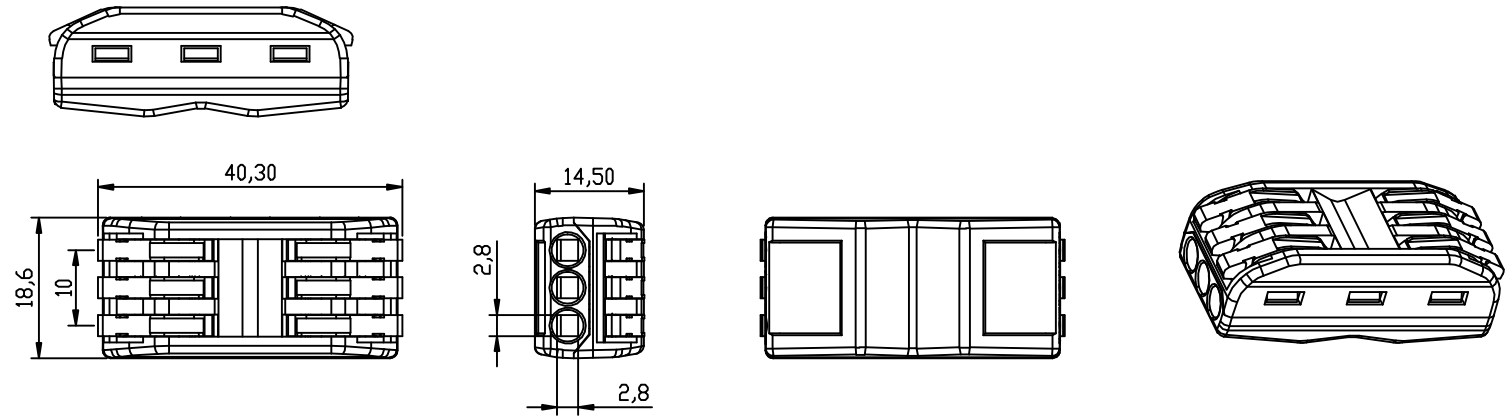

Kinghelm®

9-10mm/0,39in

接线范围:
硬线 0,08-4,0mm²
软线 0,08-2,5mm²
电压: 400V
电流: 32A

深圳市金航标电子有限公司		WWW.BDS666.COM		公差		品名		单位		mm		文件编号	
KH-PCT-223-C		0755-28190160		0,000	± 0,05	KH-PCT-223-C		比例	1:1	定制日期		2019-02-19	
				0,00									
				0,	±			版本		A0		材质	
				ANGLE (角度) ±1°									